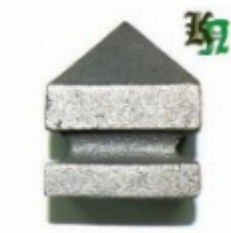

**Наконечник,
навершие, арт. 012GA**
40x40
60x50мм, отв. кв.40x40мм
Вес: 0.3 кг
нет в наличии